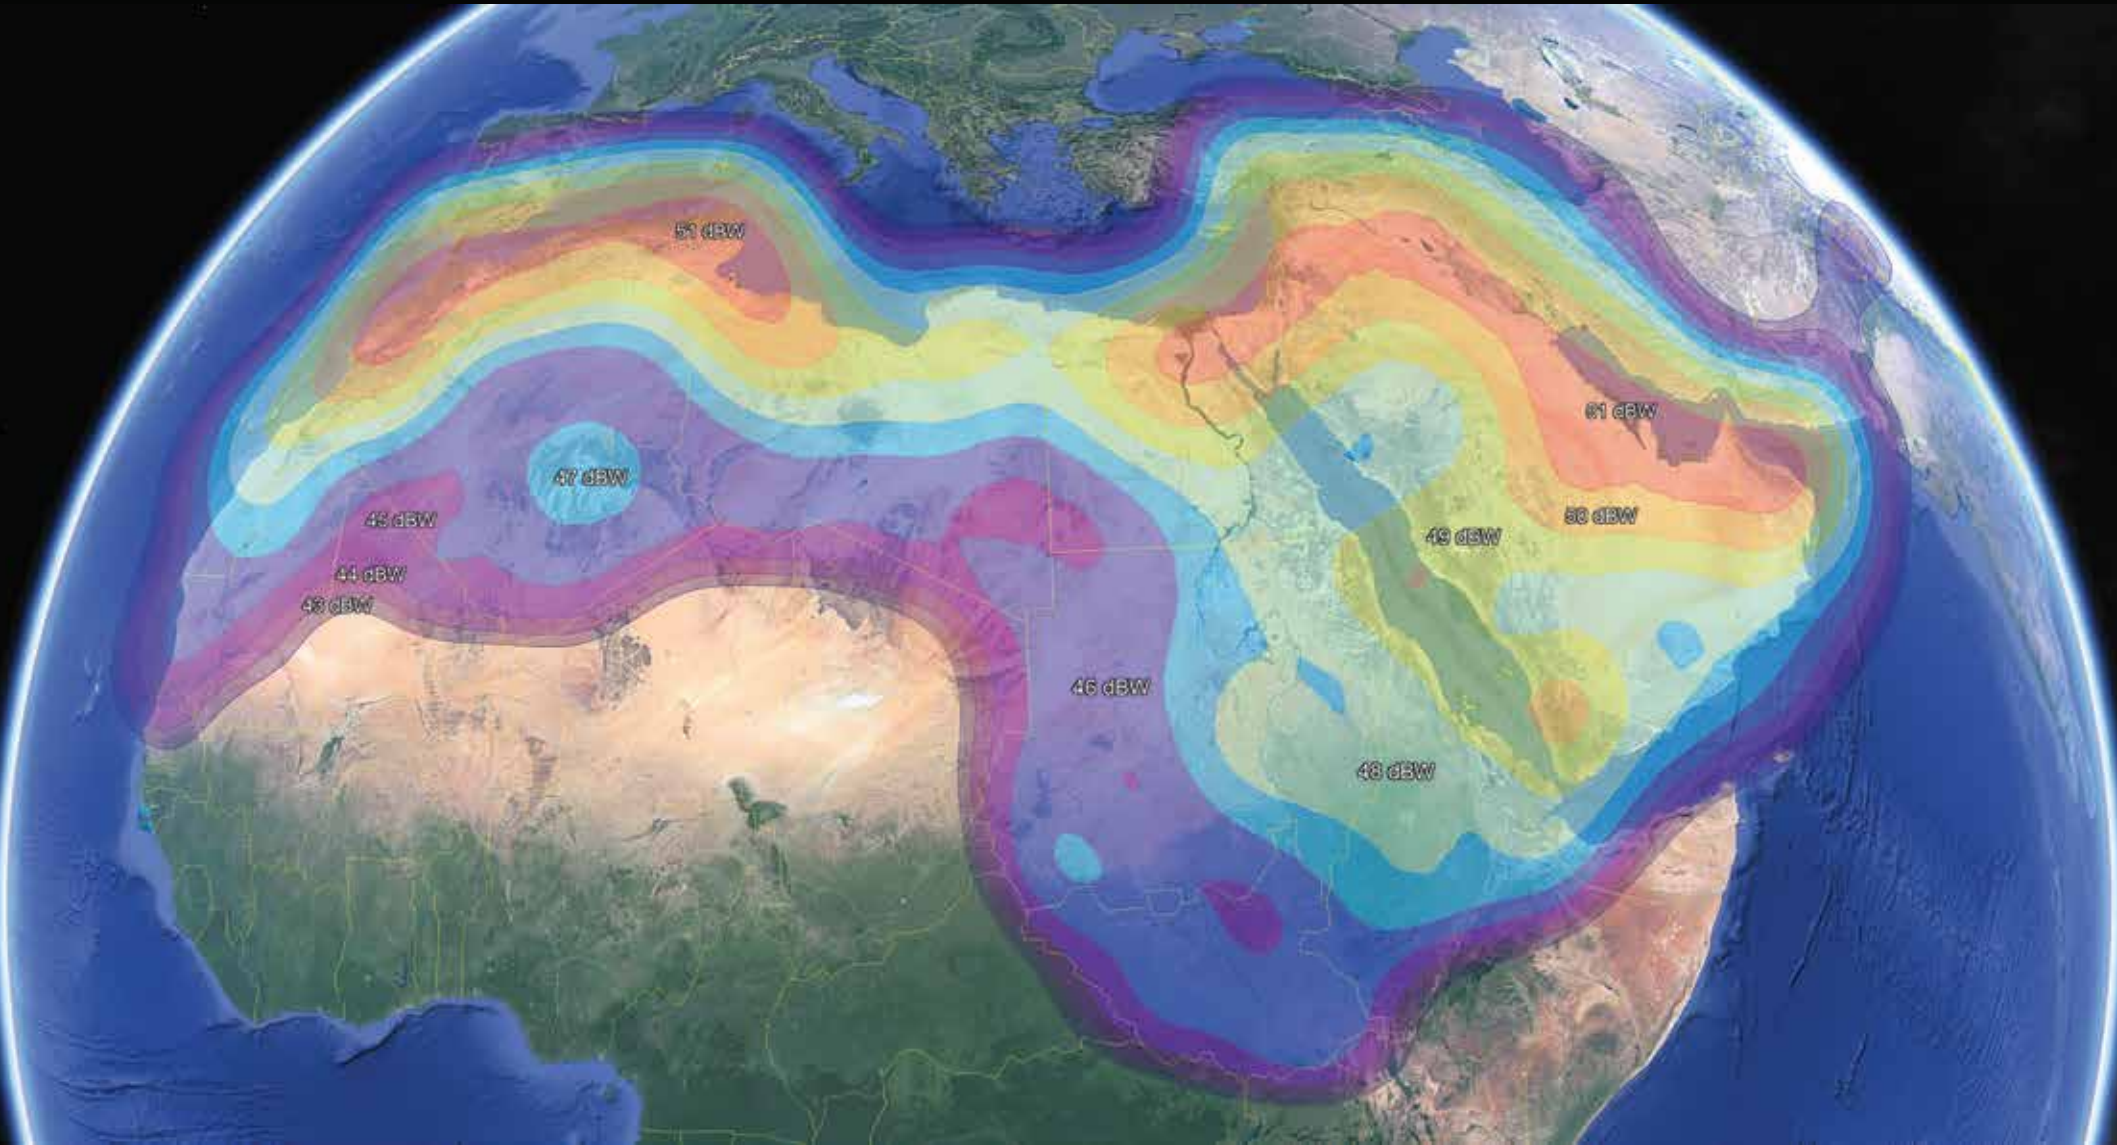

سهيل-١ هو القمر الصناعي الأول للدولة ويلعب دورًا هامًا في  
تحقيق أهداف دولة قطر لتلبية احتياجات الاتصالات المتنامية  
بشكل سريع في المنطقة

# تغطية الوصلة الهابطة لسهيل - ا على النطاق (KU) (الشرق الاوسط وشمال افريقيا)

# تغطية الوصلة الهابطة لسهيل - ا على النطاق (KA) (الشرق الاوسط وشمال افريقيا)