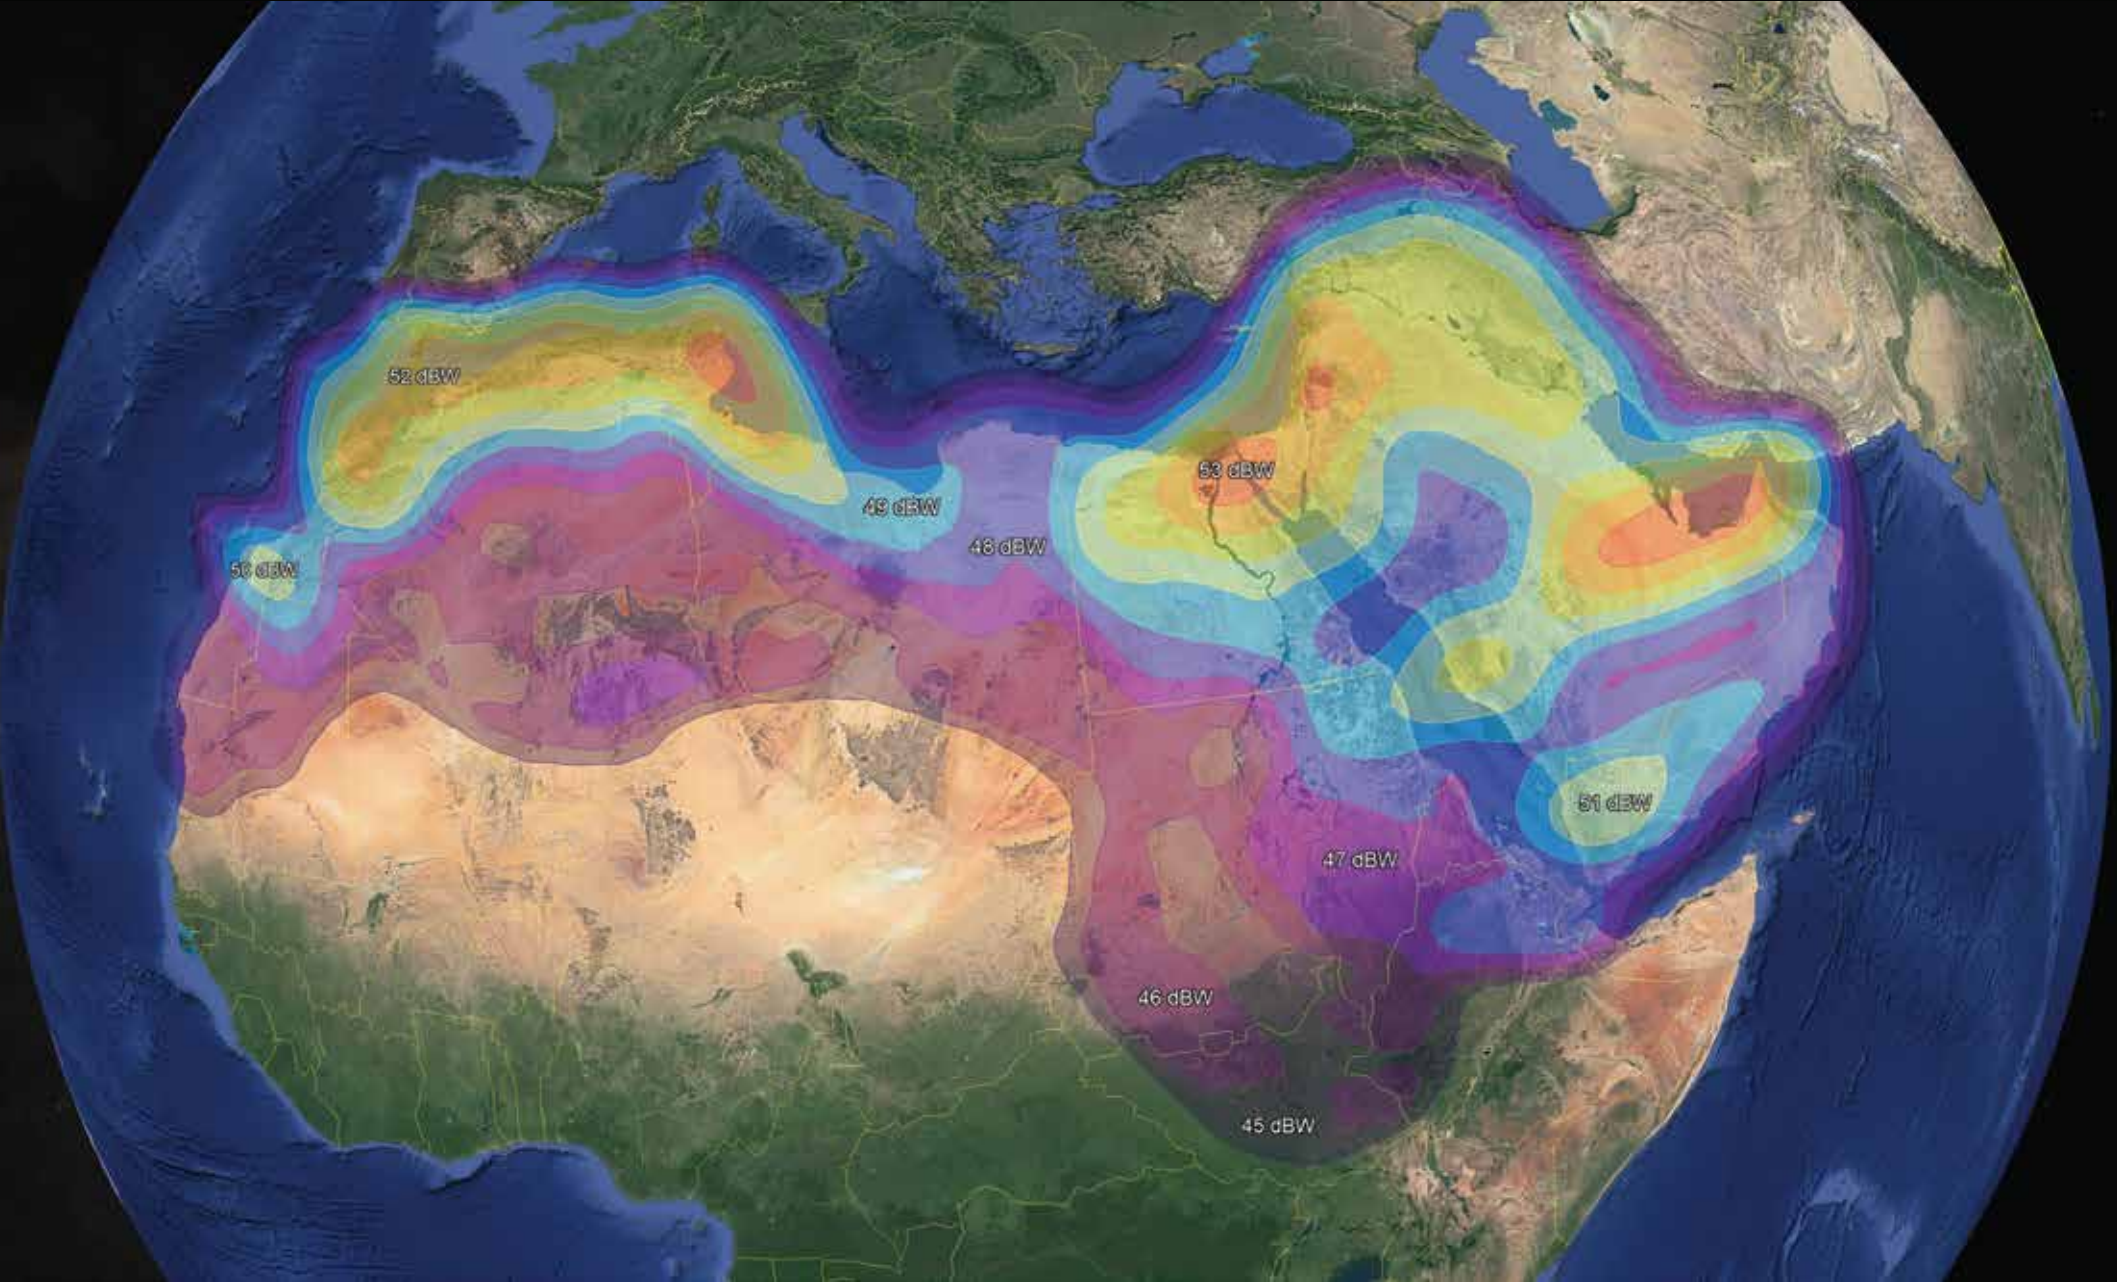

تغطية الوصلة الهابطة لسهيل - ا على النطاق (KU) (الشرق الاوسط وشمال افريقيا)