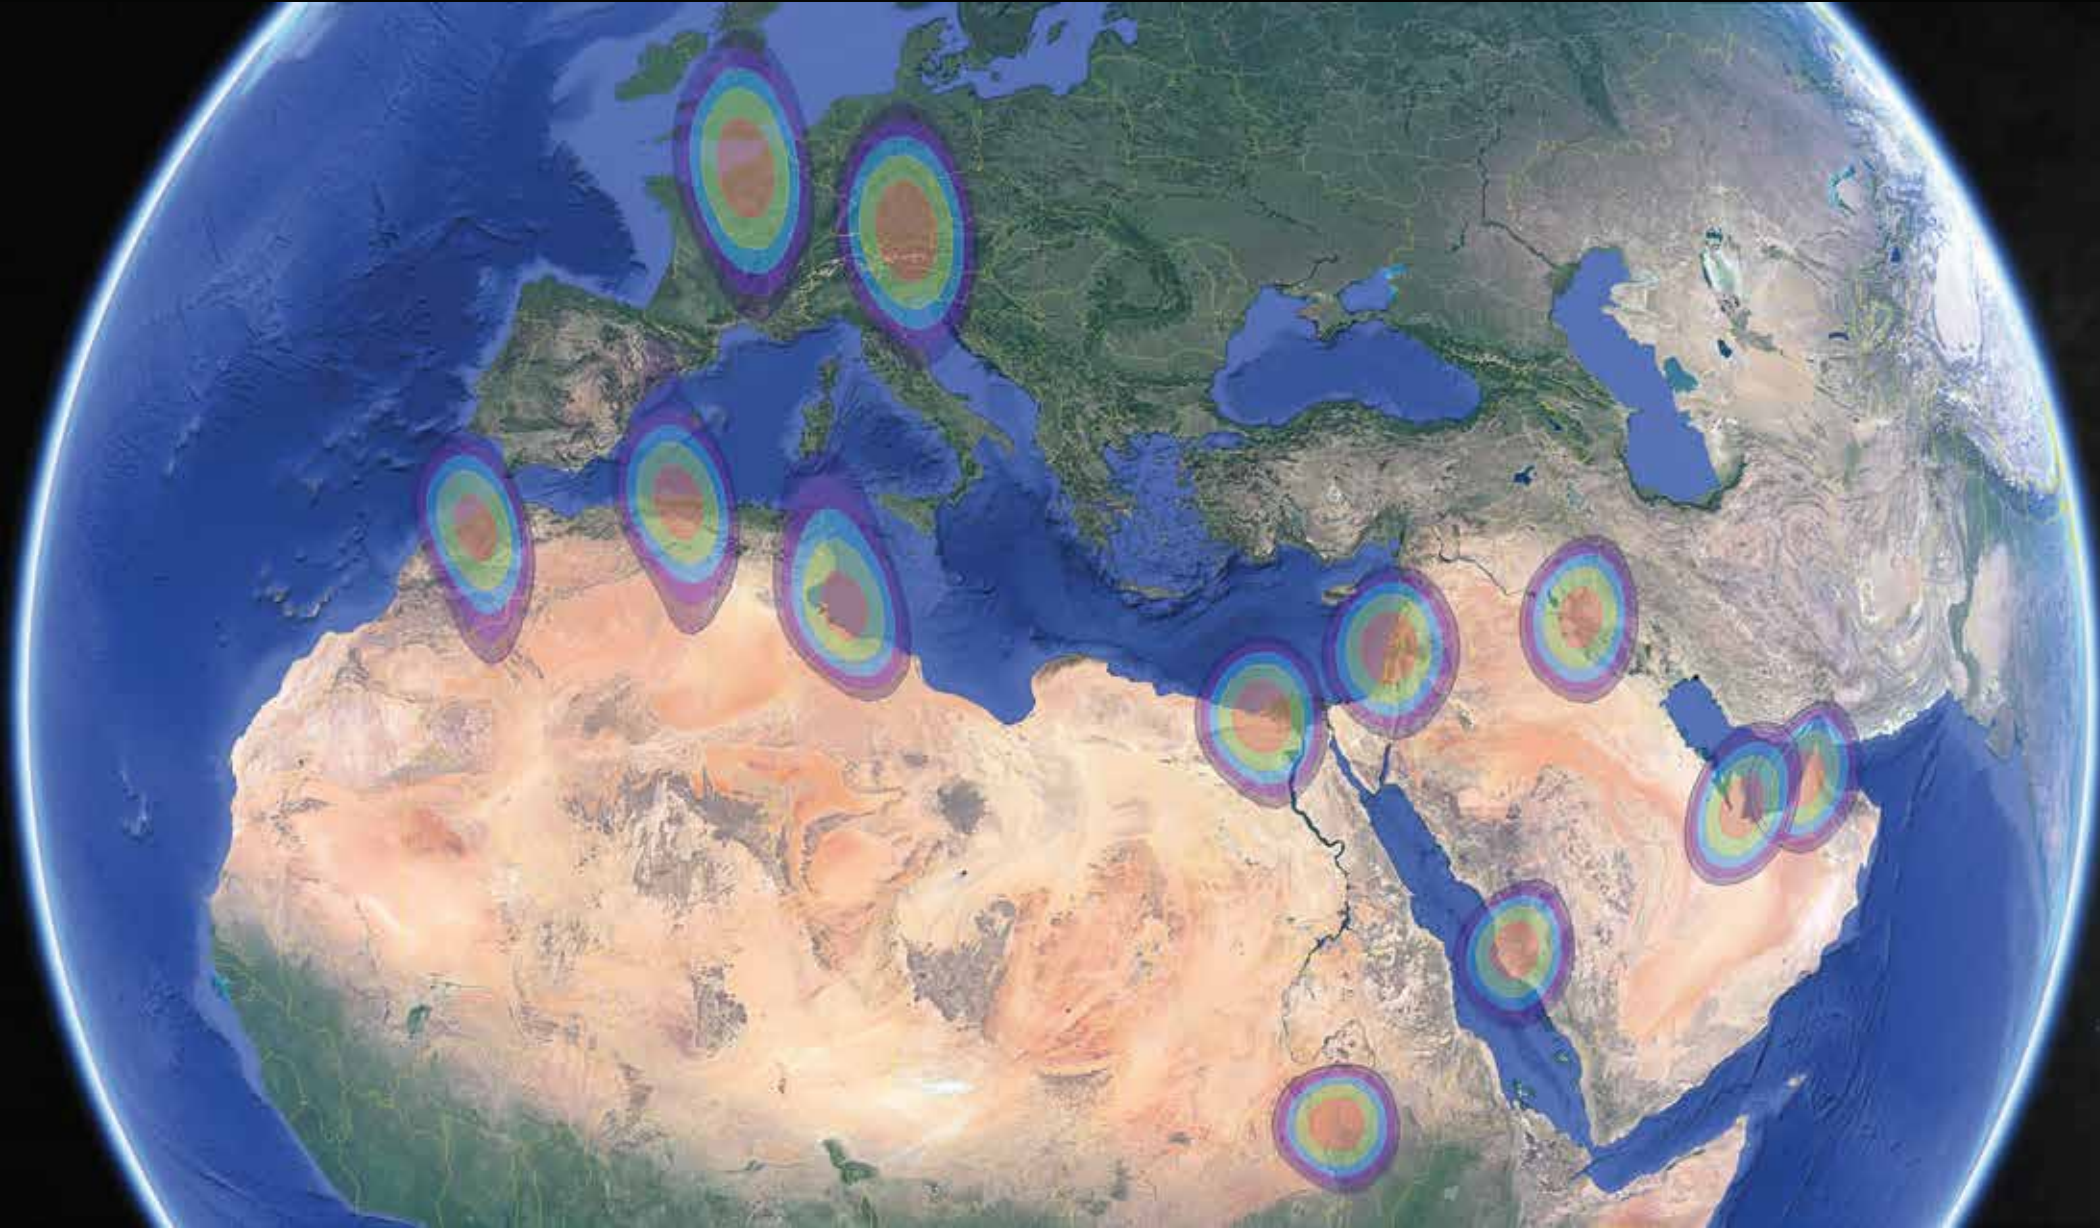

تغطية الوصلة الصاعدة لسهيل-٢ على النطاق (KA) (سبوت بيم)