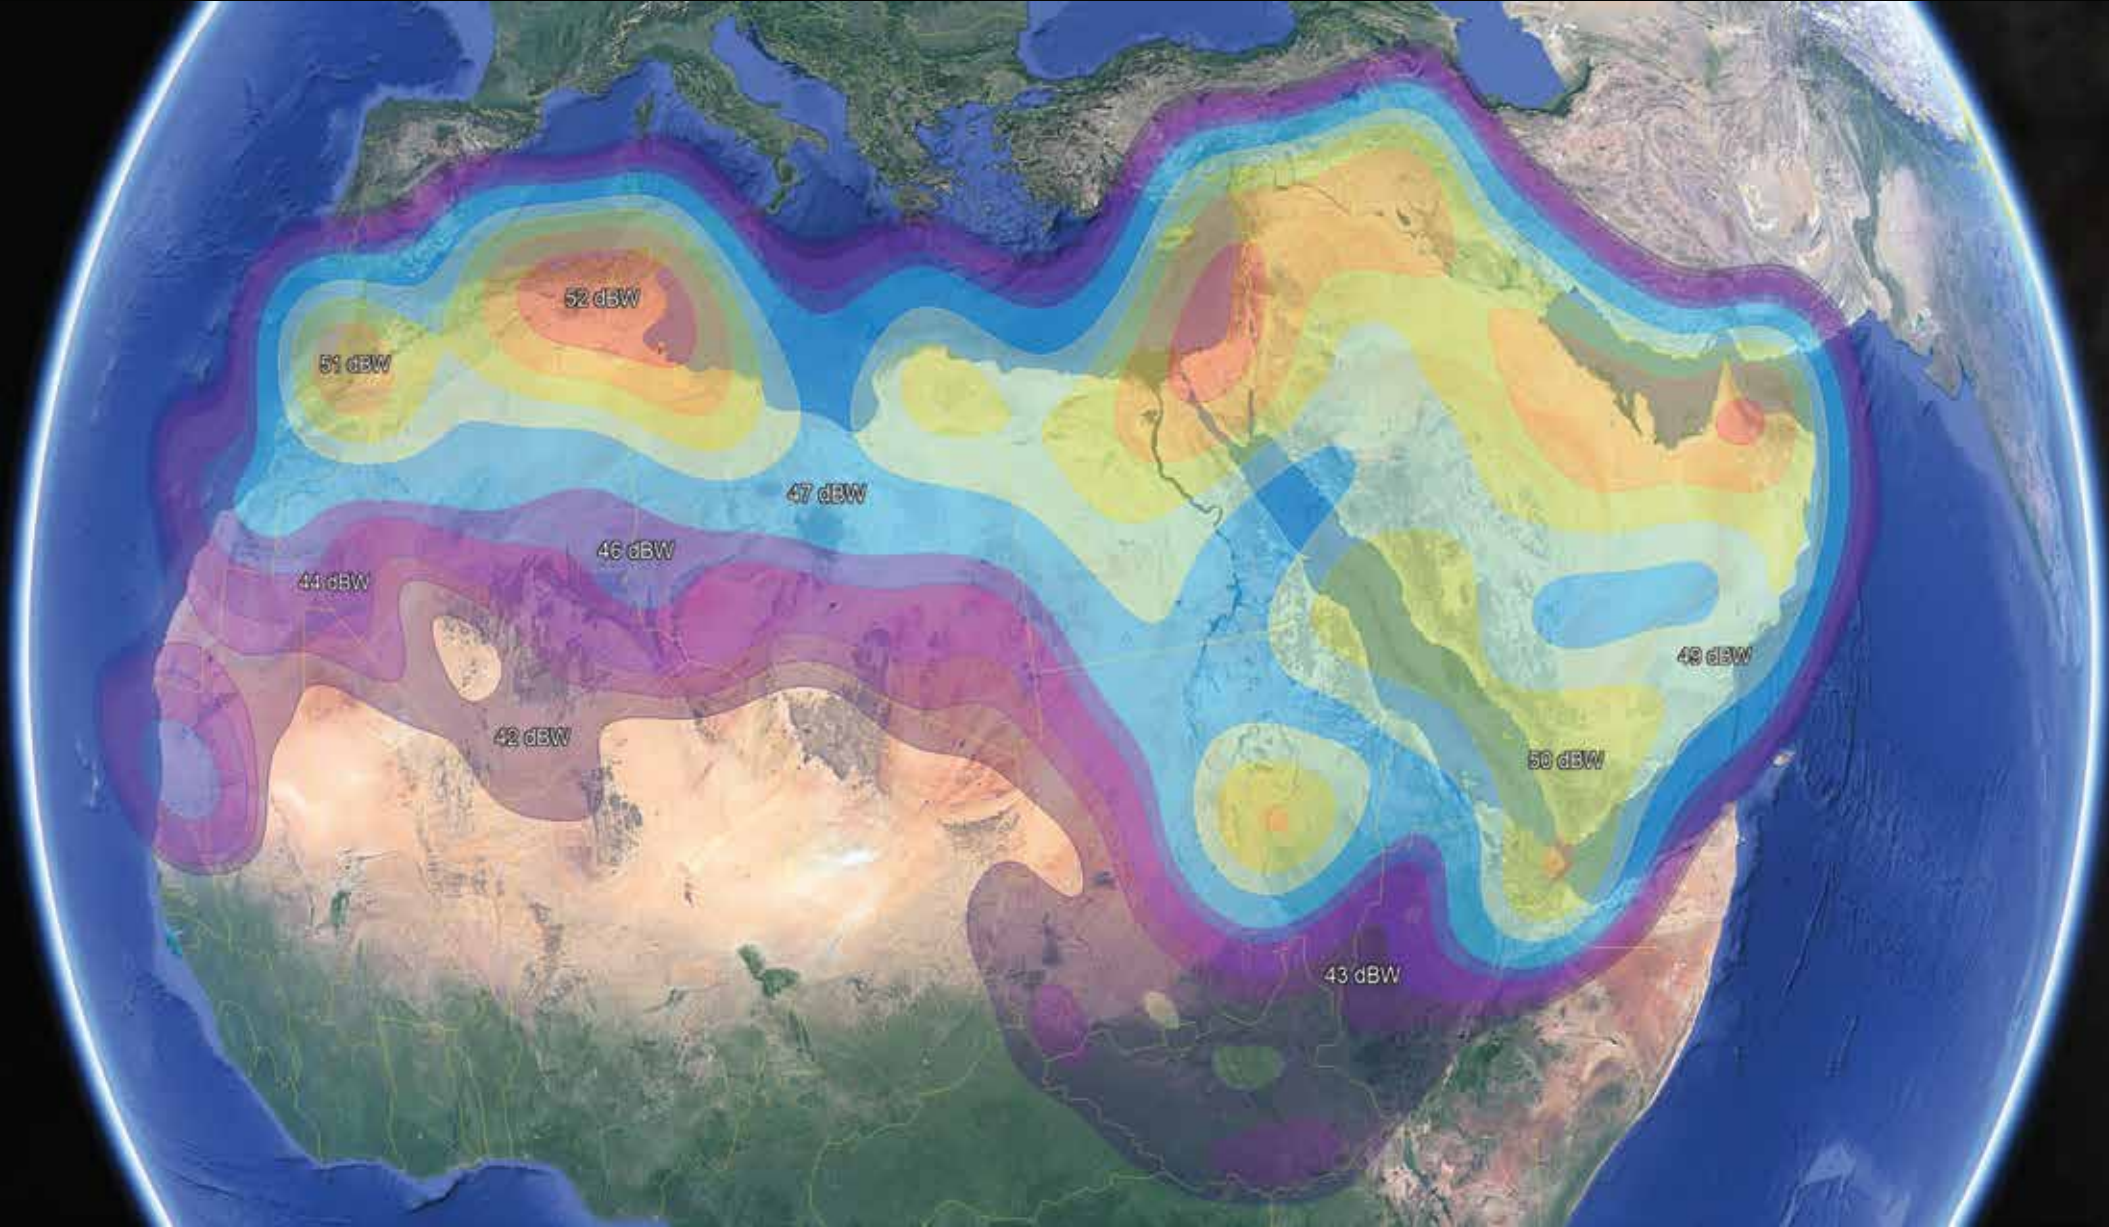

تغطية الوصلة الهابطة لسهيل-٢ على النطاق (KU) (الشرق الاوسط وشمال افريقيا)