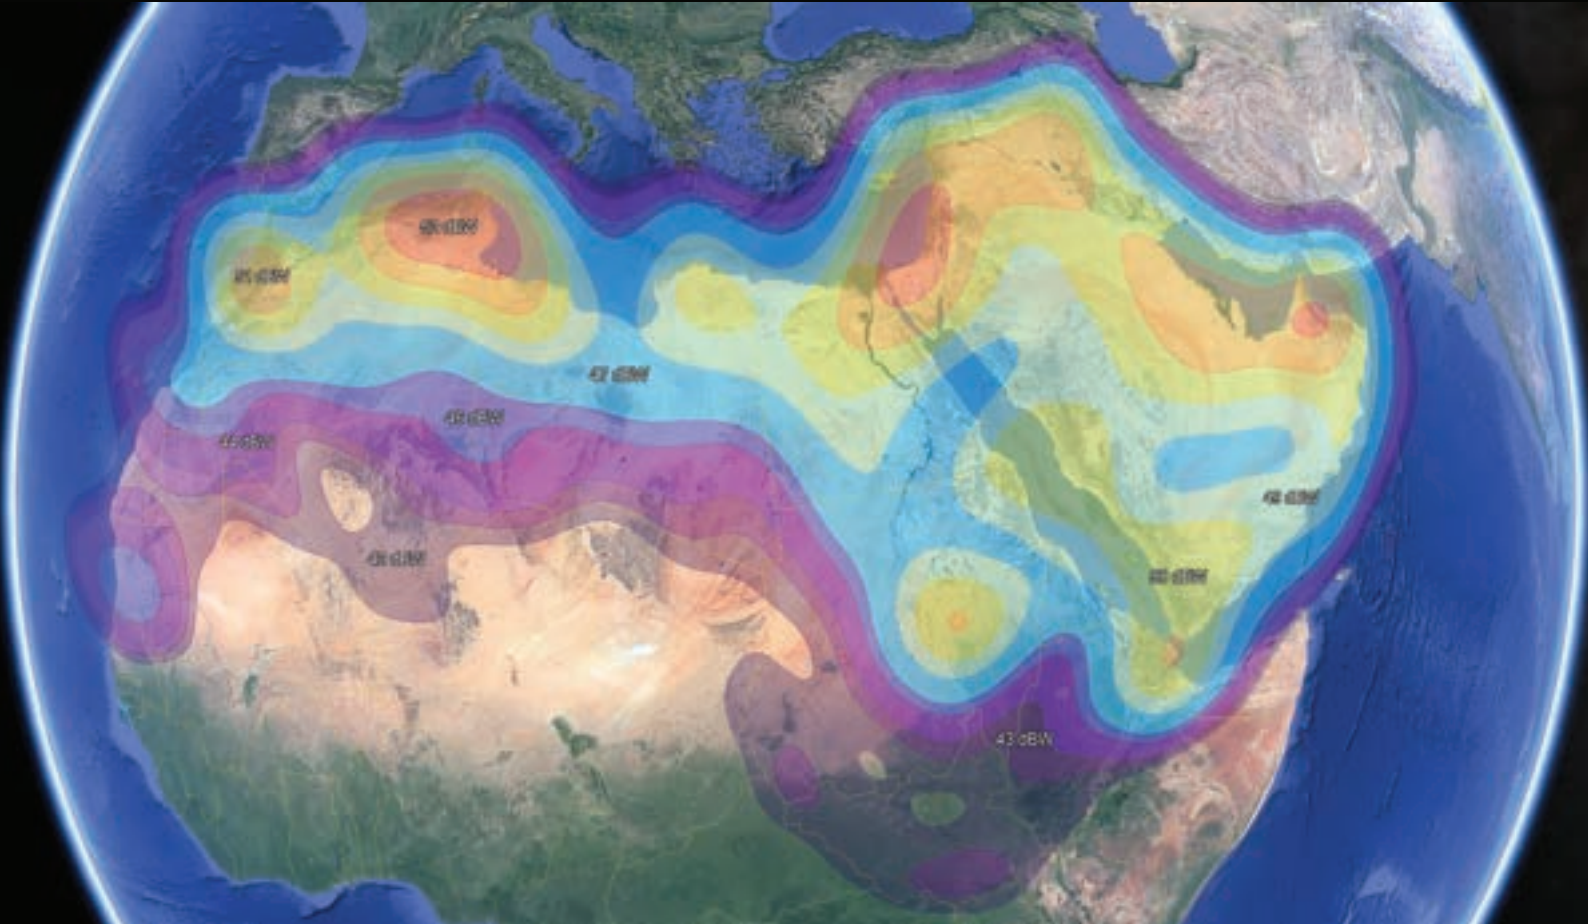

تغطية الوصلة الهابطة لسهيل-٢ على النطاق (KU) (الشرق الاوسط وشمال افريقيا)