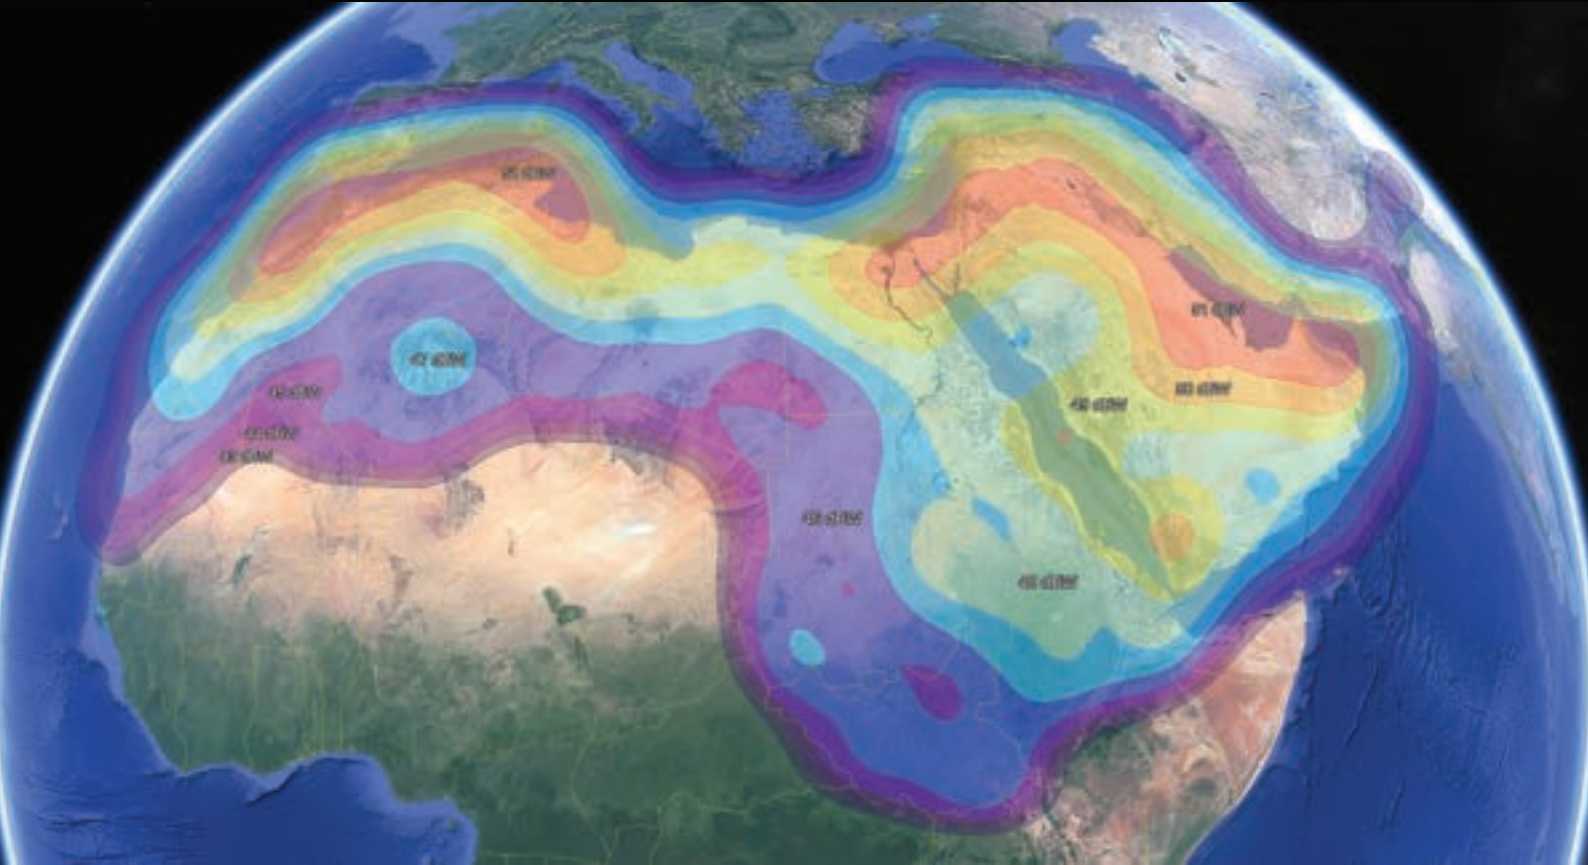

تغطية الوصلة الهابطة لسهيل - ا على النطاق (KA)
(الشرق الاوسط وشمال افريقيا)