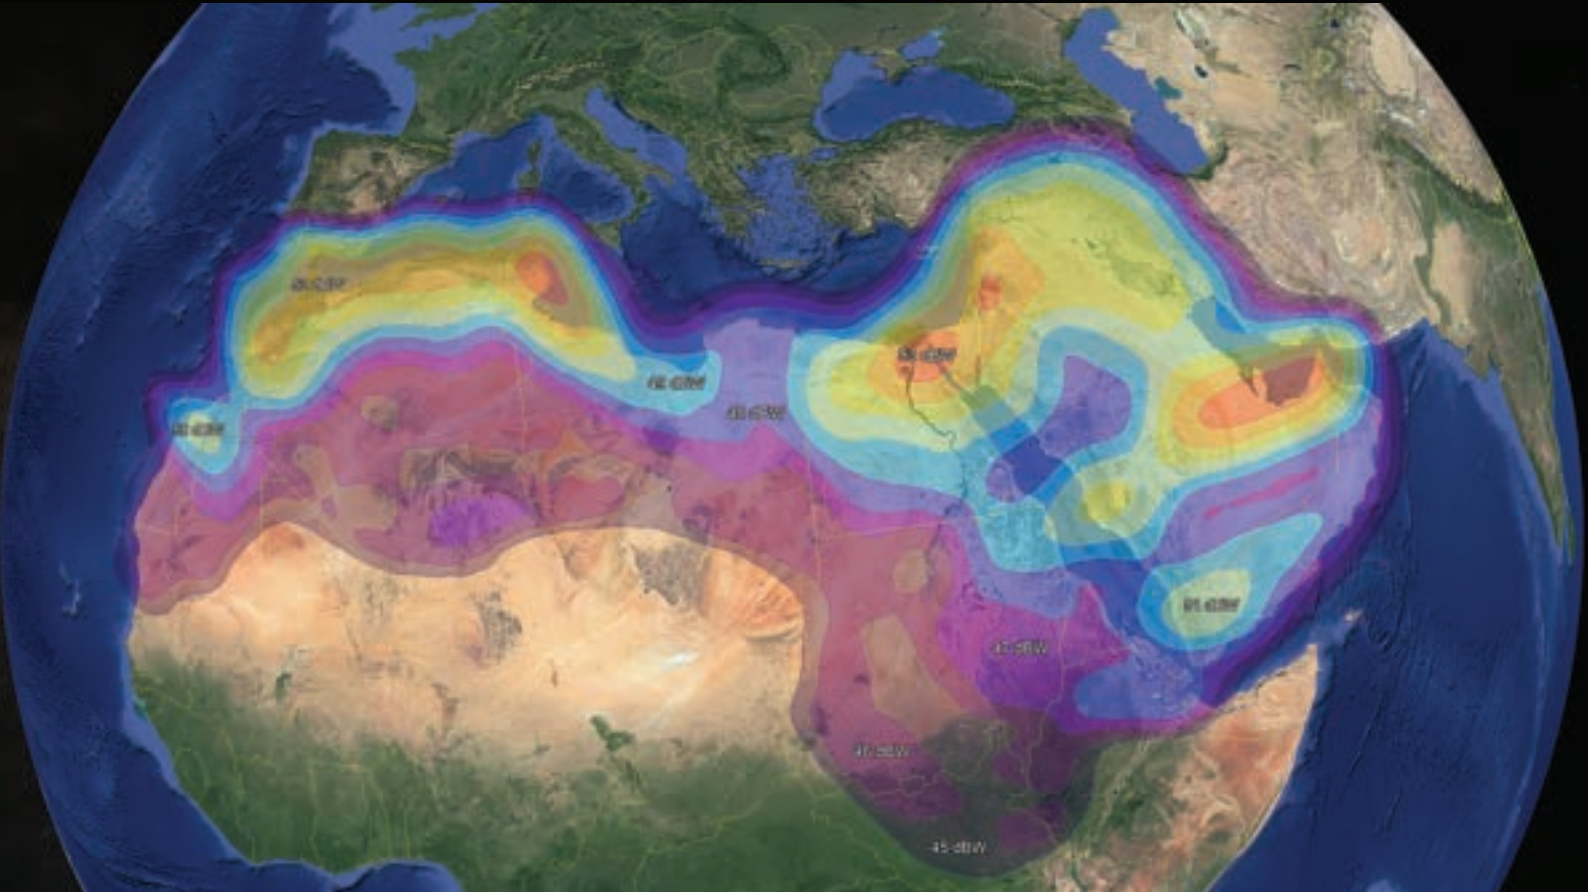

سهيل-١

دخل القمر سهيل-١ الخدمة التجارية يوم ١٨ ديسمبر ٢٠١٣ الموافق للعيد الوطني لدولة قطر ويقدم حاليًا خدمات البث عالية الجودة وبث المحتوى التلفزيوني من المدار ٢٥,٥ درجة شرقًا لعملائنا مثل قنوات بي إن والجزيرة

سهيل-١ هو القمر الصناعي الأول للدولة ويلعب دورًا هامًا في تحقيق أهداف دولة قطر لتلبية احتياجات الاتصالات المتنامية بشكل سريع في المنطقة

تغطية الوصلة الهابطة لسهيل ١- على النطاق (KU) (الشرق الاوسط وشمال افريقيا)